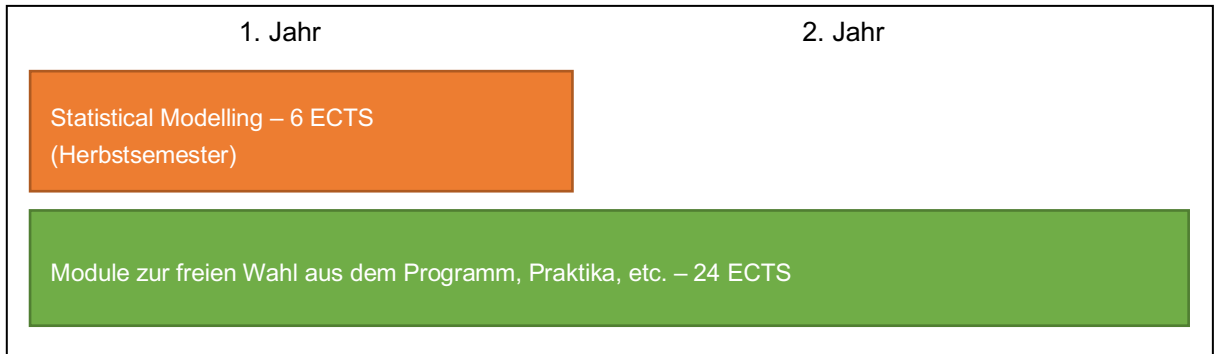

Struktur Masterprogramm Politikwissenschaftliche Studien (Minor 30 ECTS)

orange = Pflichtmodule

blau = Wahlpflichtmodule

grün = Wahlmodule

Quelle: IPZ.